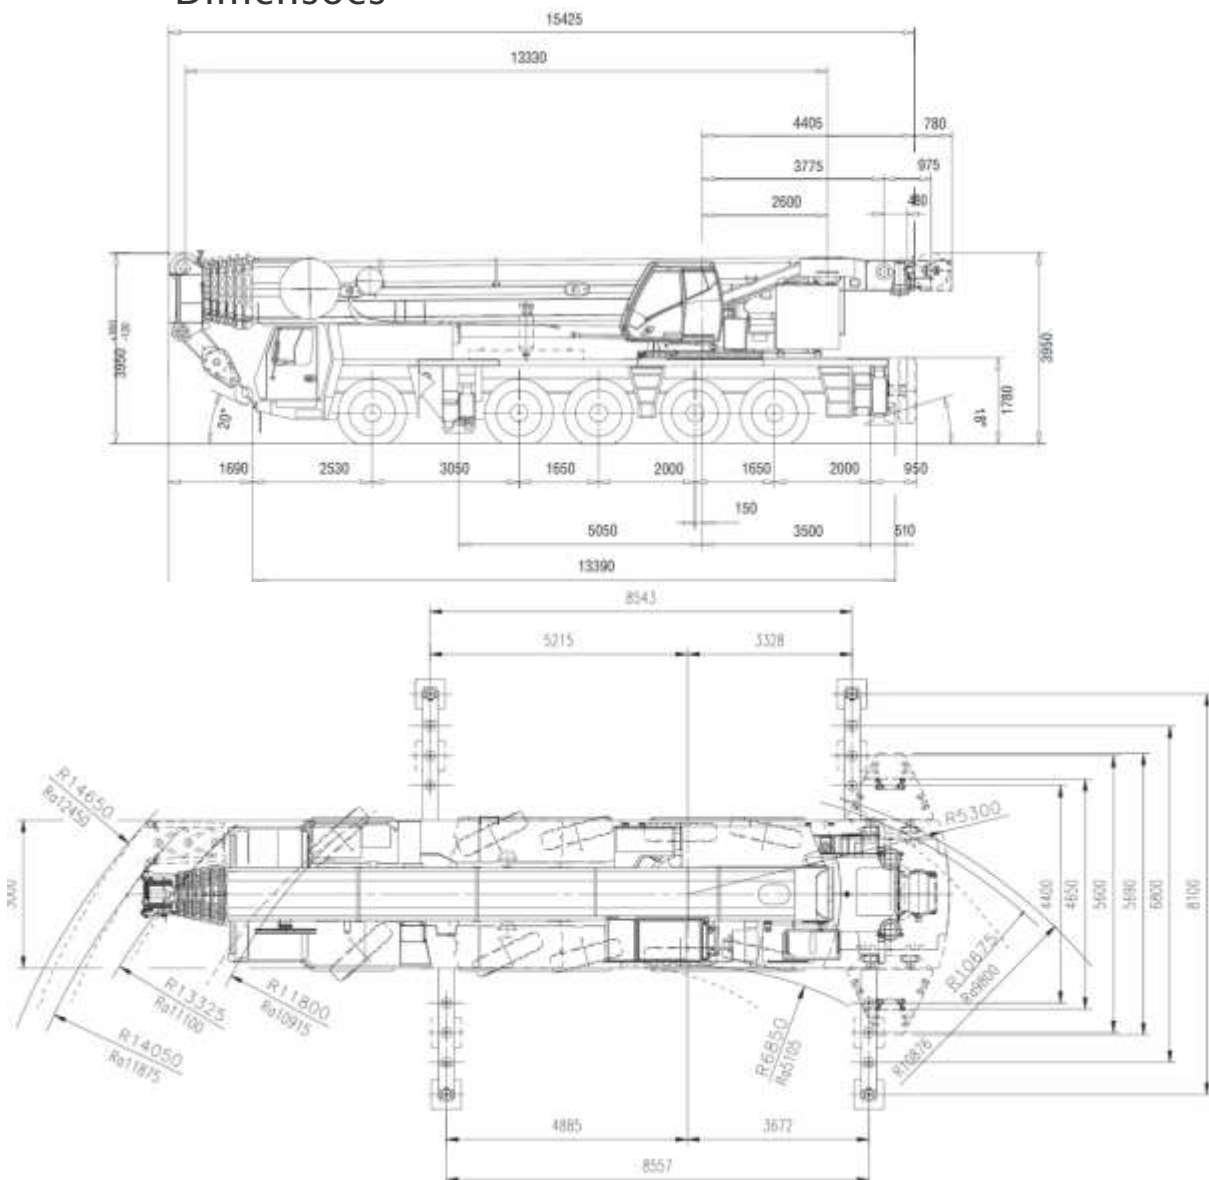

# GROVE GMK 5220

220t.

68m.

12 à 37m.

108m.

77t.

## • Dimensões

## Diagrama de carga