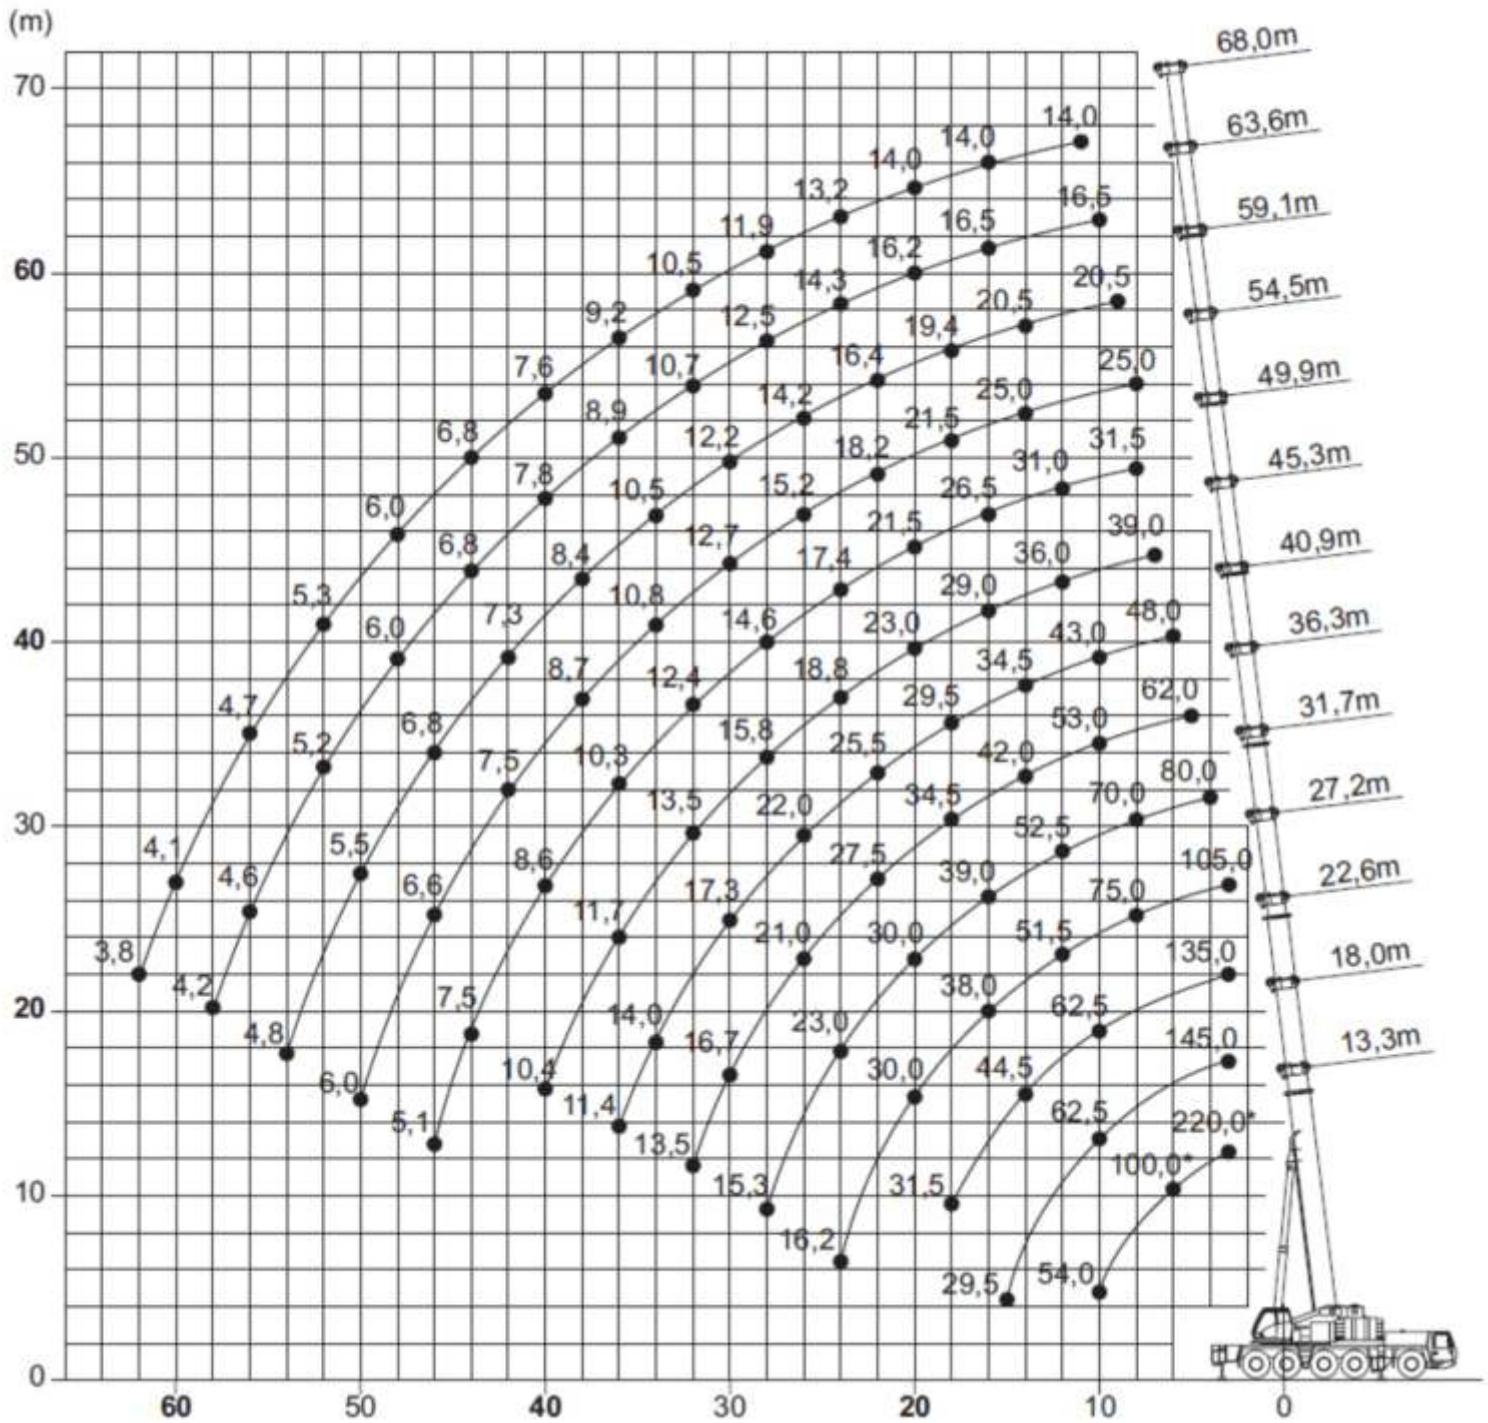

# GROVE GMK 5220

220t.

68m.

12 à 37m.

108m.

77t.

## • Dimensões

## Diagrama de carga